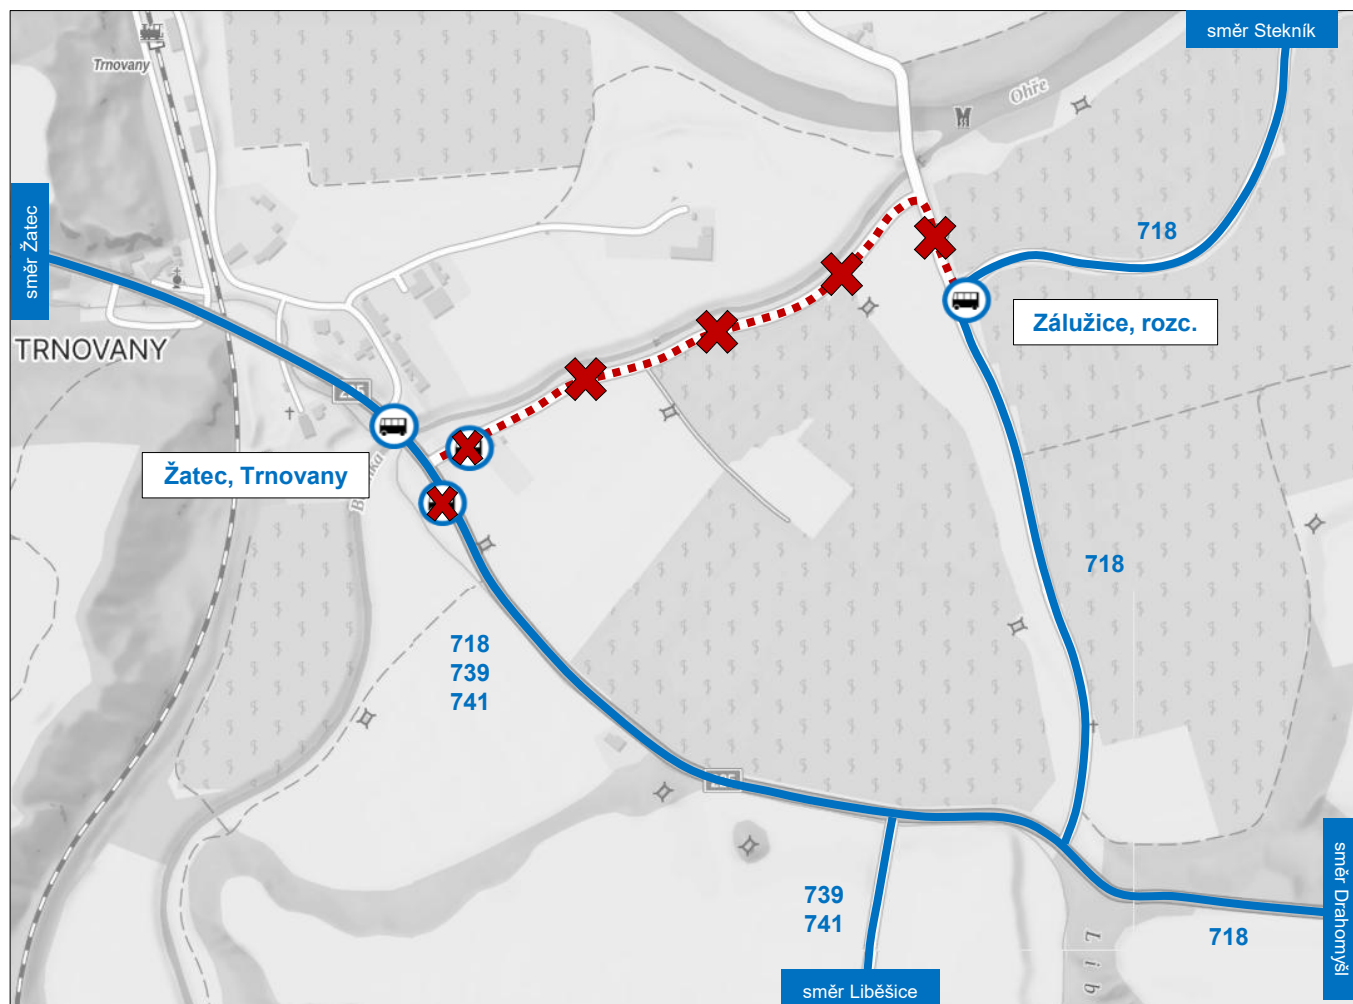

POZOR, VÝLUKA!

DOPRAVA
ÚSTECKÉHO
KRAJE

Informace o mimořádných změnách na linkách DÚK

S PLATNOSTÍ OD:

28. 5. 2026

DO:

20. 7. 2026

ŽATEC, TRNOVANY – rekonstrukce mostu (etapa III)

JSOU DOTČENY LINKY:

718, 739, 741

NÁHRADNÍ OPATŘENÍ:

Z důvodu další etapy stavebních prací při rekonstrukci mostu přes řeku Blšanku v Trnovanech bude přijato následující výlukové opatření:

- ve směru ze Žatce nebude dočasně obsluhována zastávka „Žatec, Trnovany“ jak na „hlavní“ silnici II/225, ta i na „vedlejší“ silnici III/22533; cestující využijí náhradní spojení vlaky železniční linky U14
- zastávka „Zálužice, rozc.“ bude přemístěna cca o 80 m ke křižovatce pro směr Stekník.
- u spojů linky 718 vedených přes Drahomysl bude změněn sled zastávek (Stekník – Zálužice – Drahomysl – Trnovany)

S ohledem na možnost nenadálých změn v termínu výluky doporučujeme sledovat informace na www.dopravauk.cz.
V případě dotazů na aktuální polohu autobusů nebo pro zajištění garantovaných přestupních vazeb kontaktujte
Centrální dispečink DÚK na tel. č. **475 657 657**.