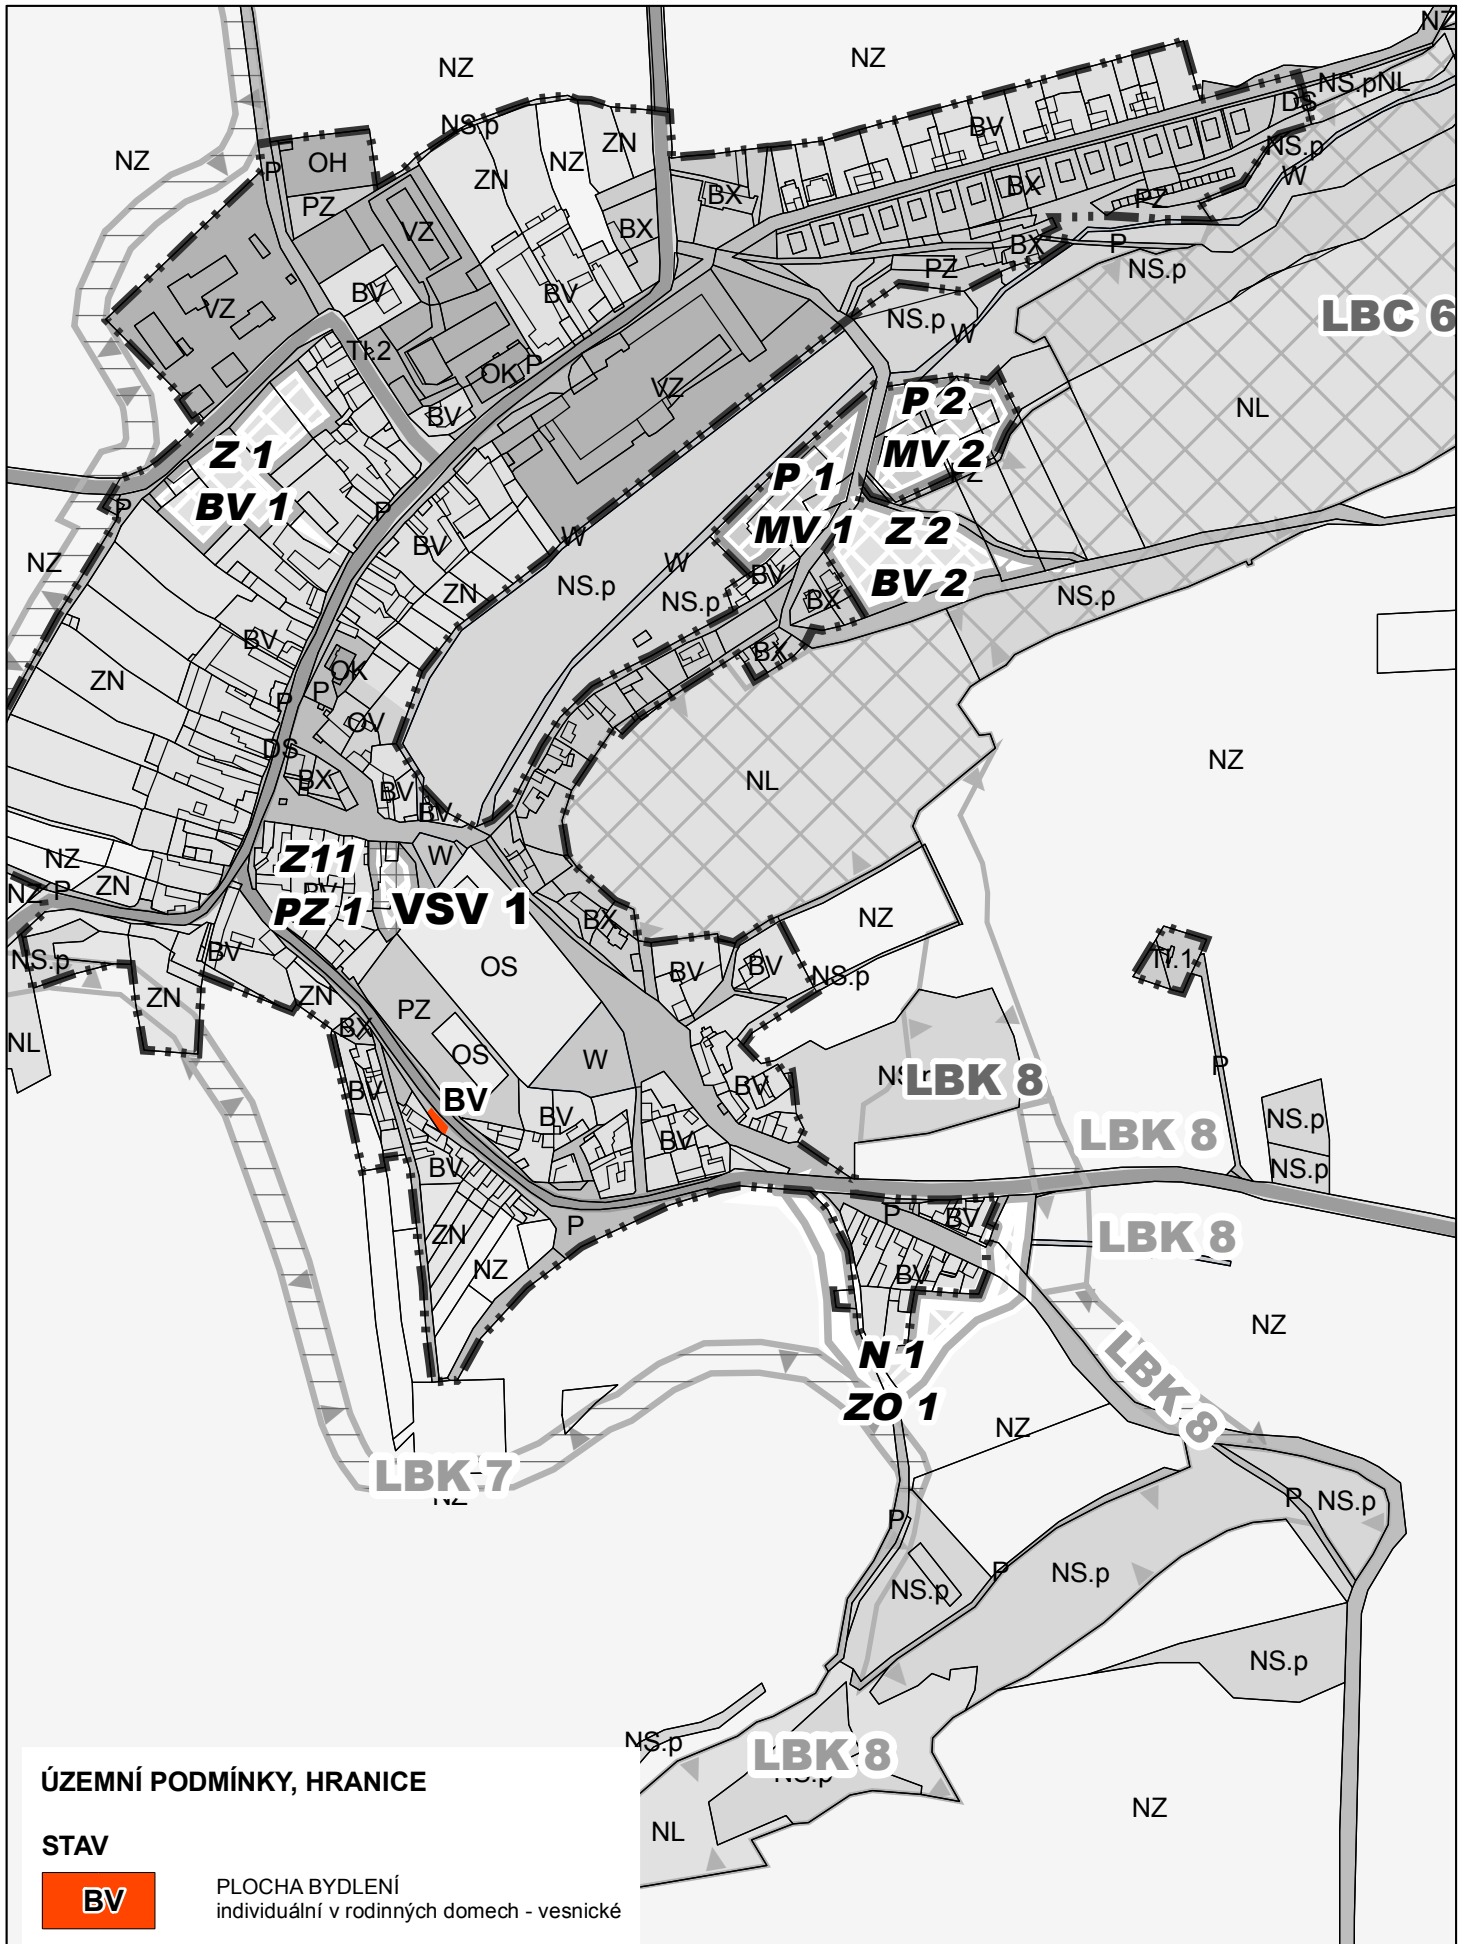

# ZMĚNA Č.2 ÚP LIPNO HLAVNÍ VÝKRES - VÝŘEZ SÍDEL 1 : 5000

ÚZEMNÍ PODMÍNKY, HRANICE

STAV

PLOCHA BYDLENÍ  
individuální v rodinných domech - vesnické